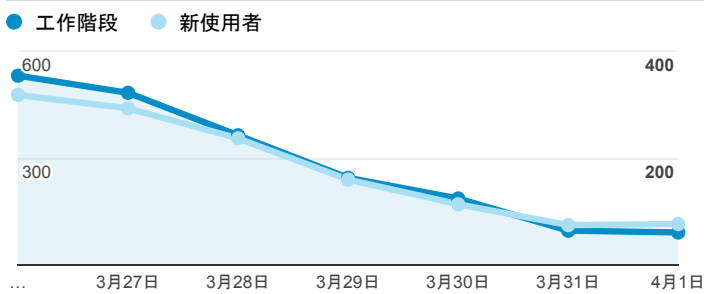

報表01_訪客

2018年3月26日 - 2018年4月1日

所有使用者
100.00% 個工作階段

平均造訪停留時間和單次造訪頁數

跳出率和平均造訪停留時間

造訪和不重複訪客

造訪和新造訪

造訪 (依裝置類別分組)

desktop mobile tablet

造訪地圖

造訪 (依瀏覽器分組)

造訪和新造訪率 (依行動裝置資訊分組)

造訪 (依語言分組)

語言	工作階段
zh-tw	1,744
en-us	137
zh-cn	62
en-gb	17
ja-jp	13
ko-kr	8

en	4
zh	3
zh-hk	2
en-hk	1