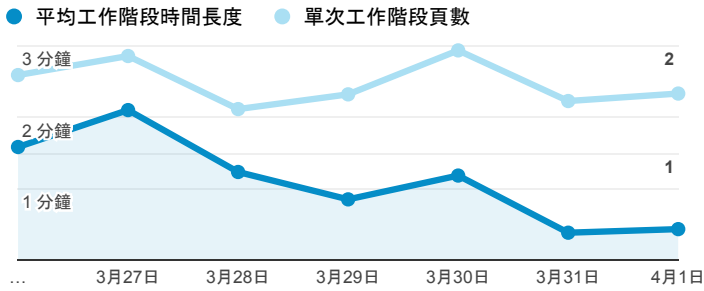

報表01_訪客

2018年3月26日 - 2018年4月1日

所有使用者
100.00% 個工作階段

平均造訪停留時間和單次造訪頁數

跳出率和平均造訪停留時間

造訪和不重複訪客

造訪和新造訪

造訪 (依裝置類別分組)

desktop mobile tablet

造訪地圖

造訪 (依瀏覽器分組)

造訪和新造訪率 (依行動裝置資訊分組)

造訪 (依語言分組)

語言	工作階段
zh-tw	1,744
en-us	137
zh-cn	62
en-gb	17
ja-jp	13
ko-kr	8

en	4
zh	3
zh-hk	2
en-hk	1