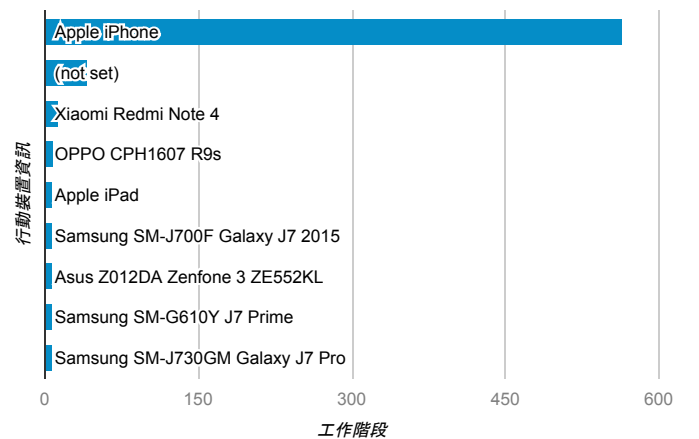

desktop mobile tablet

造訪地圖

造訪 (依瀏覽器分組)

造訪和新造訪率 (依行動裝置資訊分組)

造訪 (依語言分組)

語言	工作階段
zh-tw	1,744
en-us	137
zh-cn	62
en-gb	17
ja-jp	13
ko-kr	8

en	4
zh	3
zh-hk	2
en-hk	1