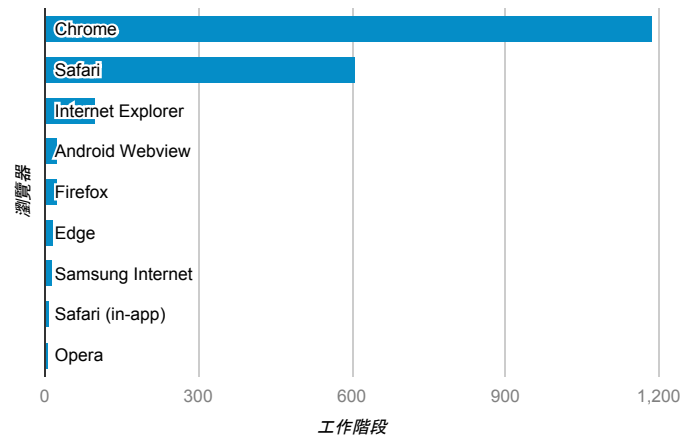

造訪地圖

造訪 (依瀏覽器分組)