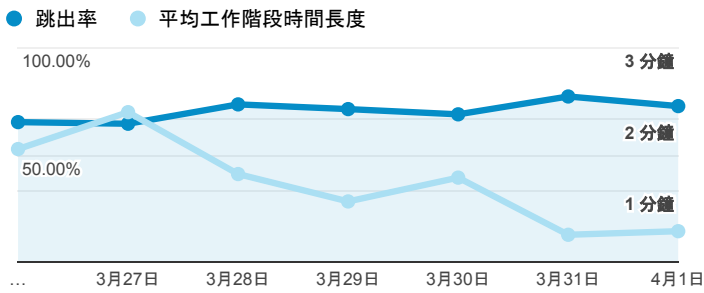

報表01_訪客

2018年3月26日 - 2018年4月1日

所有使用者
100.00% 個工作階段

平均造訪停留時間和單次造訪頁數

跳出率和平均造訪停留時間

造訪和不重複訪客

造訪和新造訪

造訪 (依裝置類別分組)

desktop mobile tablet

造訪地圖

造訪 (依瀏覽器分組)

造訪和新造訪率 (依行動裝置資訊分組)

造訪 (依語言分組)

語言	工作階段
zh-tw	1,744
en-us	137
zh-cn	62
en-gb	17
ja-jp	13
ko-kr	8

en	4
zh	3
zh-hk	2
en-hk	1