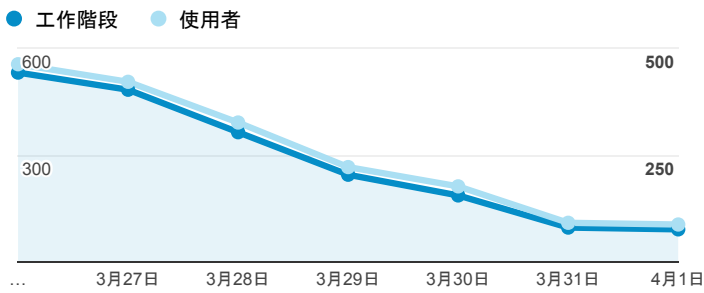

報表01_訪客

2018年3月26日 - 2018年4月1日

所有使用者
100.00% 個工作階段

平均造訪停留時間和單次造訪頁數

跳出率和平均造訪停留時間

造訪和不重複訪客

造訪和新造訪

造訪 (依裝置類別分組)

desktop mobile tablet

造訪地圖

造訪 (依瀏覽器分組)

造訪和新造訪率 (依行動裝置資訊分組)

造訪 (依語言分組)

語言	工作階段
zh-tw	1,744
en-us	137
zh-cn	62
en-gb	17
ja-jp	13
ko-kr	8

en	4
zh	3
zh-hk	2
en-hk	1