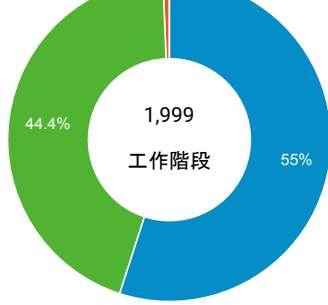

desktop mobile tablet

造訪地圖

造訪 (依瀏覽器分組)

造訪和新造訪率 (依行動裝置資訊分組)

造訪 (依語言分組)

語言	工作階段
zh-tw	1,744
en-us	137
zh-cn	62
en-gb	17
ja-jp	13
ko-kr	8

en	4
zh	3
zh-hk	2
en-hk	1